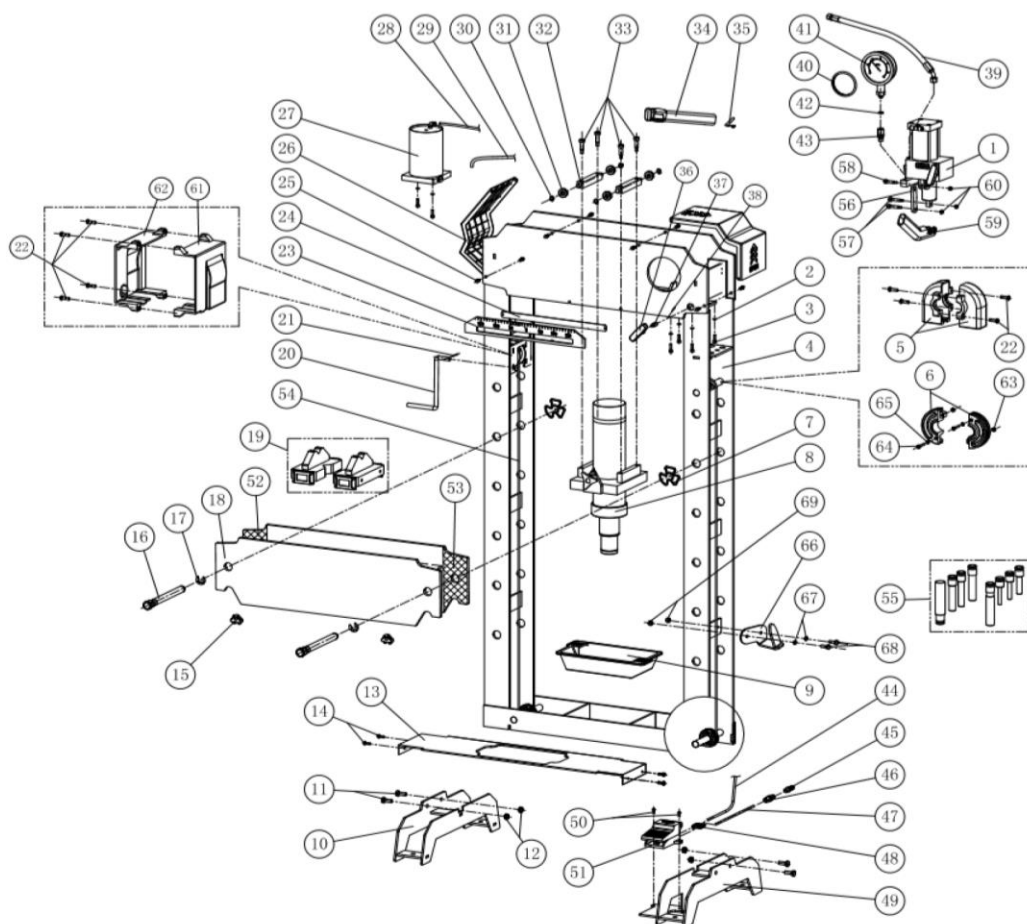

**Codice prodotto: FG 732/30TP**

RIF.	CODICE	DESCRIZIONE	Q.TÀ/UTENSILE
1	FG 732/30TP-1	Pompa olio	1
2	FG 732/30TP-2	Rondella a molla	6
3	FG 732/30TP-3	Vite	6
4	FG 732/30TP-4	Struttura metallo	1
5	FG 732/30TP-5	Protezione puleggia	1
6	FG 732/30TP-6	Protezione puleggia	3
7	FG 732/30TP-7	Anello	2
8	FG 732/30TP-8	Pistone	1
9	FG 732/30TP-9	Porta minuteria	1
10	FG 732/30TP-10	Piede	1
11	FG 732/30TP-11	Set di 4 viti	1
12	FG 732/30TP-12	Dado	4
13	FG 732/30TP-13	Piastra	1
14	FG 732/30TP-14	Vite	4

RIF.	CODICE	DESCRIZIONE	Q.TÀ/UTENSILE
15	FG 732/30TP-15	Dado di blocco	2
16	FG 732/30TP-16-1	Perno	2
	FG 732/30TP-16-2	Manicotto in gomma	2
17	FG 732/30TP-17	Anello elastico di tipo E	2
18	FG 732/30TP-18	Banco di pressatura	1
19	FG 732/30TP-19	Supporti banco di pressatura	1
		Deflettore	2
		Albero rotante per deflettore	2
		Vite	2
		Perno molla	2
		Perno molla	2
20	FG 732/30TP-20	Manovella	1
21	FG 732/30TP-21	Perno	1
22	FG 732/30TP-22	Protezione puleggia	1
23	FG 732/30TP-23	Scala graduata	1
24	FG 732/30TP-24	Supporto	1
25	FG 732/30TP-25	Set di 8 tappi in plastica	1
26	FG 732/30TP-26	Copertura antipolvere	2
27	FG 732/30TP-27	Serbatoio olio	1
28	FG 732/30TP-28	Tubo	1
29	FG 732/30TP-29	Tubo in nylon	1
30	FG 732/30TP-30	Set di 4 molle	1
31	FG 732/30TP-31	Cuscinetto	4
32	FG 732/30TP-32	Albero	2
33	FG 732/30TP-33	Set di 4 viti	1
34	FG 732/30TP-34	Manico	1
		Guscio in plastica	1
35	FG 732/30TP-35	Molla	1
36	FG 732/30TP-36	Dado	1
37	FG 732/30TP-37	Asta	1
38	FG 732/30TP-38	Perno molla	1
39	FG 732/30TP-39	Tubo	1
40	FG 732/30TP-40	Anello	1
41	FG 732/30TP-41	Manometro	1
42	FG 732/30TP-42	Giunto	1
43	FG 732/30TP-43	O-ring di bloccaggio	1
44	FG 732/30TP-44	Tubo	1
45	FG 732/30TP-45	Connettore ingresso aria	1